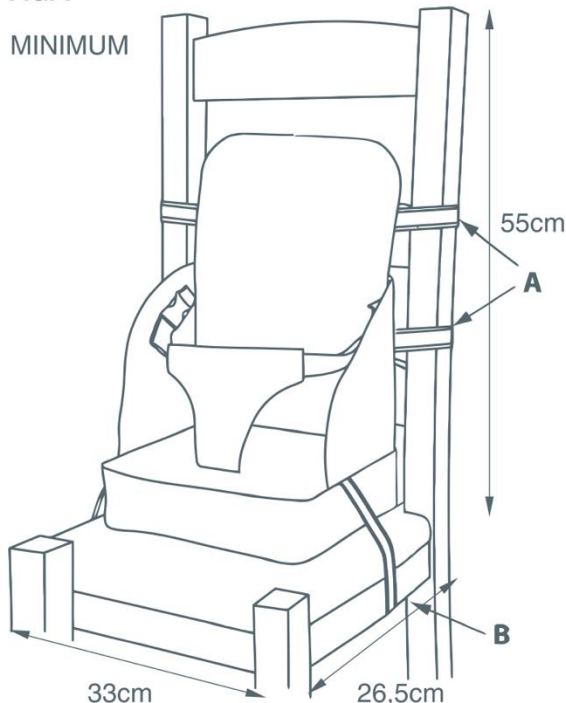

## RIALZO DA SEDIA PIEGHEVOLE

FIG. 1  
MINIMUM

FIG. 2

### IT. IMPORTANTE! CONSERVARE PER FUTURE CONSULTAZIONI.

**Consigli d'uso:** La sedia sulla quale può essere utilizzato il rialzo da sedia pieghevole dovrà avere una base d'appoggio (seduta) con le seguenti misure minime: 26,5cm di profondità, 33cm di larghezza, e uno schienale di almeno 55cm di altezza.

#### Istruzioni d'uso:

1. Collocare il prodotto sulla sedia e fissarlo perfettamente allo schienale con le cinghie A e sotto la seduta con le cinghie B (FIG. 1).
2. Far sedere il bambino sul rialzo da sedia pieghevole e assicurarlo con l'imbragatura addominale (FIG. 2).